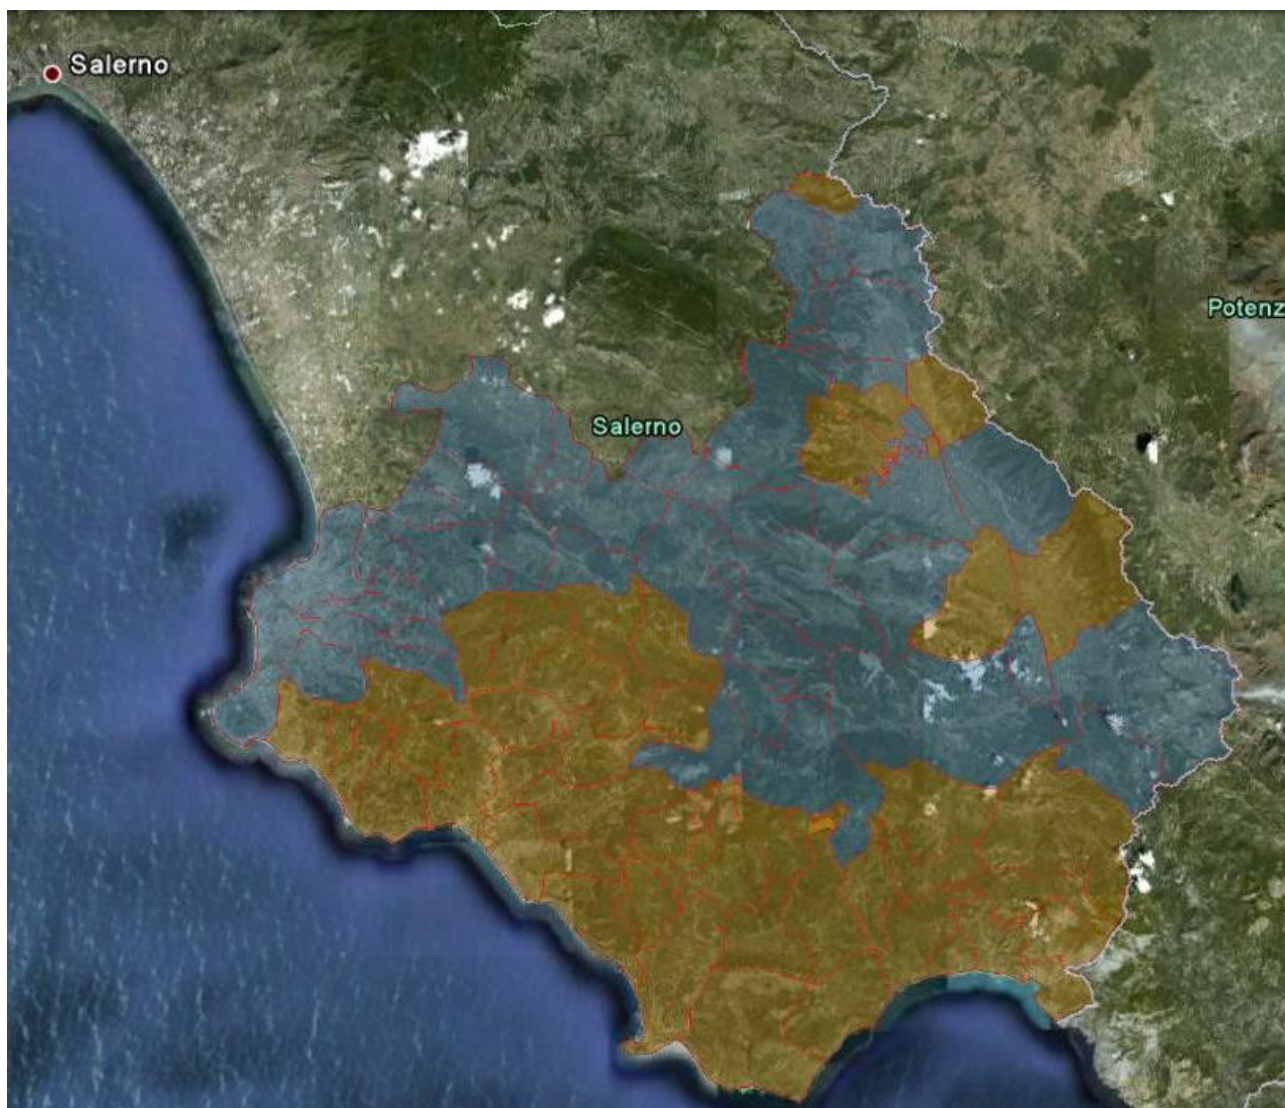

AUTORITA' DI AMBITO TERRITORIALE OTTIMALE n.4 SELE

Allegato B

Planimetria di inquadramento territoriale

In Arancio sono riportati i comuni a gestione CONSAC – Gestioni Idriche SPA, in Azzurro sono riportati i comuni con altra gestione.

AUTORITA' DI AMBITO TERRITORIALE OTTIMALE n.4 SELE

In Arancio sono riportati i comuni a gestione CONSAC – Gestioni Idriche SPA, in Azzurro sono riportati i comuni con altra gestione.